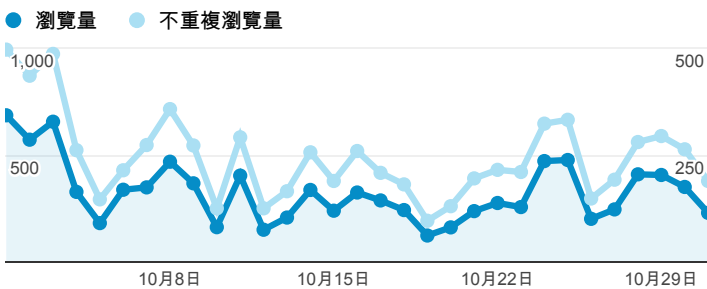

報表02\_流量

2013年10月1日 - 2013年10月31日

所有造訪  
100.00%

瀏覽量和平均網頁停留時間

瀏覽量和造訪

瀏覽量和不重複瀏覽量

造訪和瀏覽量 (依 來源/媒介 分組)

來源/媒介	造訪	瀏覽量
tku.edu.tw / referral	3,844	5,600
(direct) / (none)	685	1,402
google / organic	481	711
acad.tku.edu.tw / referral	286	404
facebook.com / referral	131	294
eportfolio.tku.edu.tw / referral	122	385
yahoo / organic	120	181
chemistrv tku.edu.tw / referral	62	115