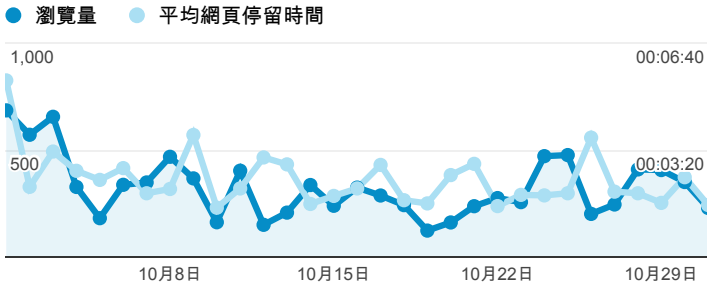

報表02\_流量

2013年10月1日 - 2013年10月31日

所有造訪  
100.00%

瀏覽量和平均網頁停留時間

瀏覽量和造訪

瀏覽量和不重複瀏覽量

造訪和瀏覽量 (依 來源/媒介 分組)

來源/媒介	造訪	瀏覽量
tku.edu.tw / referral	3,844	5,600
(direct) / (none)	685	1,402
google / organic	481	711
acad.tku.edu.tw / referral	286	404
facebook.com / referral	131	294
eportfolio.tku.edu.tw / referral	122	385
yahoo / organic	120	181
chemistrv tku.edu.tw / referral	62	115