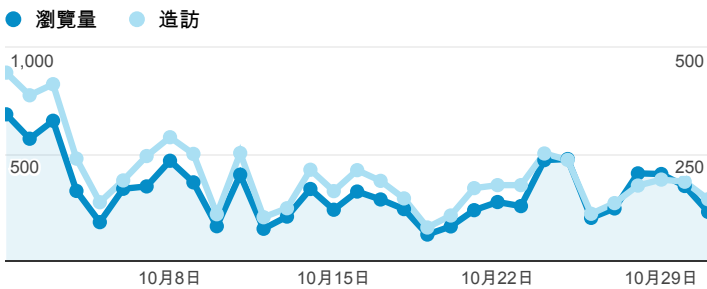

報表02\_流量

2013年10月1日 - 2013年10月31日

所有造訪  
100.00%

瀏覽量和平均網頁停留時間

瀏覽量和造訪

瀏覽量和不重複瀏覽量

造訪和瀏覽量 (依 來源/媒介 分組)

來源/媒介	造訪	瀏覽量
tku.edu.tw / referral	3,844	5,600
(direct) / (none)	685	1,402
google / organic	481	711
acad.tku.edu.tw / referral	286	404
facebook.com / referral	131	294
eportfolio.tku.edu.tw / referral	122	385
yahoo / organic	120	181
chemistrv tku.edu.tw / referral	62	115